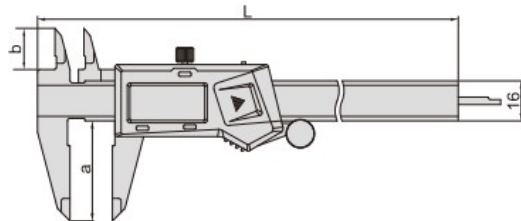

Digitální posuvné měřítko s horními čelistmi v jednom směru

1184-200

- Rozlišení: 0,01 mm / 0,0005 "
- Tlačítka: nula, on/off, mm/inch
- Výstup dat
- Automatické vypnutí, zapne se posunutím jednotky
- Baterie CR2032
- Vyrobeno z nerezové oceli

(mm)

Obj. číslo	Rozsah	Přesnost	L	a	b
1184-150	0-150mm/0-6"	±0,03mm	236	40	17
1184-200	0-200mm/0-8"	±0,03mm	286	50	20
1184-300	0-300mm/0-12"	±0,03mm	400	60	22