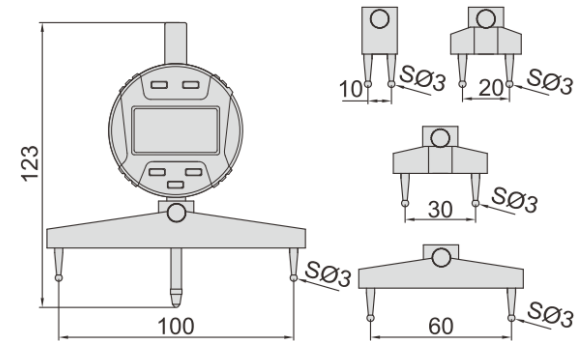

DIGITÁLNÍ MĚŘIDLO RÁDIUSU

jednotka: mm

Měření rádiusu vnitřních a vnějších oblouků
Dodáváno s 5 můstky pro různé velikosti oblouků
Baterie: CR2032
Měř. rozsah rádiusu: **5-910 mm**
Rozlišení: 0,01 mm
Přesnost: $\pm 0,01R$ (R - měřený rádius)
Obj. číslo: **2183**