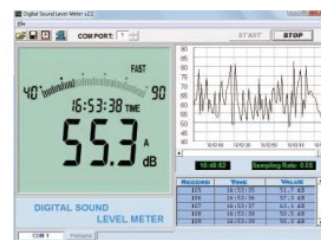

## INSIZE 9351-130 – digitální hlukoměr

- dle norem ANSI S1.4 a IEC 651, typ 2

Měřicí rozsah: 30-130 dB (6 rozsahů)  
Rozlišení: 0,1 dB  
Přesnost:  $\pm 2$  dB  
Útlumové filtry: volitelné A a C  
Mikrofon: elektretový, kondenzátorový  
Displej: podsvětlený LCD  
Napájení: 6x baterie 1,5V AAA  
Analogový výstup: AC: 0,707 Vrms, DC: 10 mV / dB  
Rozměry / hmotnost: 265x80x69 mm / 317 g  
Dodávka včetně software, baterií a návodu.

## TESTO 816-1 – digitální hlukoměr

Hlukoměr testo 816-1 se hodí pro měření hluku na pracovištích i na veřejných prostranstvích, protože umožňuje přesné bodové měření i dlouhodobá posuzování.

- dle normy IEC 61672-1 třída 2 a ANSI S1.4 typ 2
- paměť MAX/MIN
- nastavitelné časové vyhodnocení Fast (125ms) / Slow (1s)
- podsvícený displej
- interní záznamník - až 31.000 naměřených hodnot

Měřicí rozsah: 30-130 dB  
Rozlišení: 0,1 dB  
Přesnost  $\pm 1$  digit:  $\pm 1,0$  dB  
Útlumové filtry: volitelné A a C  
Napájení: 9V baterie (možnost připojení síťového zdroje)  
Rozměry / hmotnost: 272x83x42 mm / 390 g  
Dodávka včetně transportní brašny, ochrany proti větru, počítačového softwaru, USB kabelu, šroubováku pro kalibrování, baterie a návodu k obsluze.