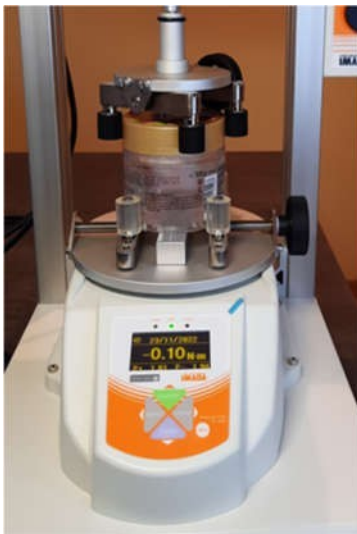

2. Měření šroubovací / odšroubovací síly obalů

šroubovací uzávěr

láhev PET

Doypack / stand-up sáček

plastová nádoba

PET bottles

Medicine jars

Eye drop bottles