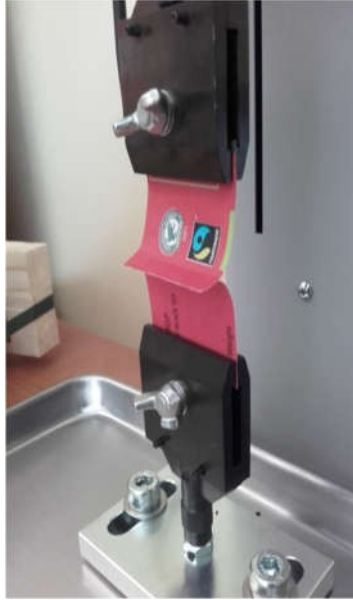


Pracovní stanice IMADA určené pro výrobce v **oblasti obalového, kosmetického a potravinářského** průmyslu, které zajišťují dohled pro:

- **Těsnost obalu**
- **Ochrana obsahu**
- **Správa stížností zákazníků**
- **Minimalizace ztrát při přepravě a skladování**
- **Optimalizace materiálových nákladů**
- **Snížení výrobních nákladů**
- **Dodržování norem a předpisů**
- **Kontrola kvality obalových materiálů**
- **Sledování výrobního procesu**
- **Kontrola kvality výrobní linky**

pasta

Film:

<https://www.youtube.com/shorts/owtO1ETwIBY?feature=share>

4. Měření síly při trhání materiálu / svaru / lepidla

čaj

přívěsek

provázek

Videa: <https://youtu.be/MABtaCQJet0>

<https://www.youtube.com/shorts/kg4AO-qMu4?feature=share>

5. Měření síly otevření obalu

flip-top

balení kosmetiky

obal na krém

Videa: <https://www.youtube.com/shorts/E9Fs7a4mGdg?feature=share>

<https://www.youtube.com/shorts/YENqcpzSpl?feature=share>