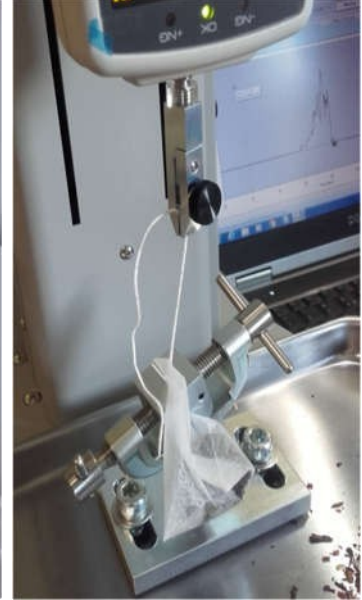

pasta

Film:

<https://www.youtube.com/shorts/owtO1ETwIBY?feature=share>

4. Měření síly při trhání materiálu / svaru / lepidla

čaj

přívěsek

provázek

Videa: <https://youtu.be/MABtaCQJet0>

<https://www.youtube.com/shorts/kg4AO-qMu4?feature=share>

5. Měření síly otevření obalu

flip-top

balení kosmetiky

obal na krém

Videa: <https://www.youtube.com/shorts/E9Fs7a4mGdg?feature=share>

<https://www.youtube.com/shorts/YENqcpzSpl?feature=share>