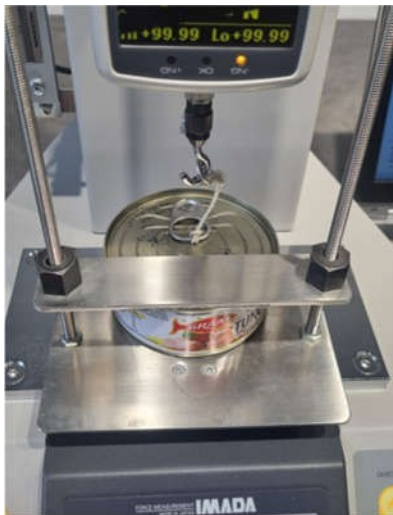

víčka na konzervy