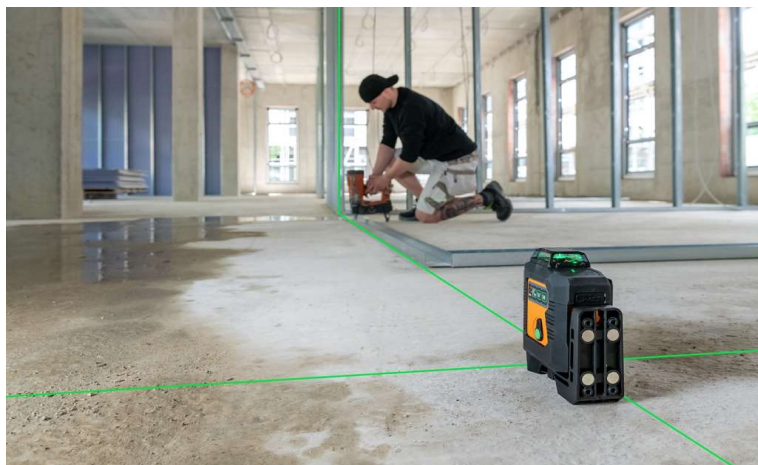

## FLG 6X-Green se zeleným paprskem a Li-Ion akumulátorem pro vytvoření až 6ti křížů na všech stěnách

**FLG 6X-Green** je samourovňovací liniový laser se zeleným paprskem, kvalitním Li-Ion akumulátorem, nabíječkou s USB 3.0 kabelem, bateriovou přihrádkou na alkalické baterie, multifunkčním držákem a magnetickou cílovou tabulkou. To vše je uložené v transportní polstrované brašně.

**FLG 6X-Green** vytváří 1x horizontální linii 360° a 2x vertikální linii 360° s přesností +/- 3mm / 10m a dosahem až 15m. Má zabudovanou funkci PULSE (lze dokoupit přijímač **FR 55** nebo **FR 75-MM** a prodloužit dosah na 40m nebo pracovat i venku).

S minimální vzdáleností pouhých 12 mm od stěny nebo stopu vám **FLG 6X-Green** umožňuje pracovat ve stísněných prostorech bez kompromisů v přesnosti.

**FLG 6X-Green** má dále multifunkční podporu vybavenou magnety na zadní straně, možností uchycení na popruh nebo 5/8" závit pro stavbní či klikové stavy, čímž nabízí velkou všestrannost při polohování laseru.

### Vlastnosti:

- 3 x 360° přímka = 6 laserových křížů
- 1x horizontální linie 360° (kolem celé místnosti)
- 2x vertikální linie 360° (kolem celé místnosti)
- přesnost +/- 3 mm / 10 m
- dosah bez přijímače 15 m
- dosah s přijímačem 40 m (nutno dokoupit [FR 55](#) nebo [FR 75-MM](#))
- po zapnutí se sám urovná
- při naklonění vydává akustický a optický alarm (přímka bliká)
- laserové přímky lze zapínat jednotlivě
- zobrazení stavu akumulátoru LED diodou
- multifunkční držák s magnety a závitem 5/8" a 1/4"
- možnost vypnutí samourovnání = vytvoření nakloněné roviny (např. pro montáž zábradlí, krokví apod.)
- zabudované závity 5/8" (stavební stativ) a 1/4" (fotostativ)
- pogumované tělo přístroje chráněné proti pádu